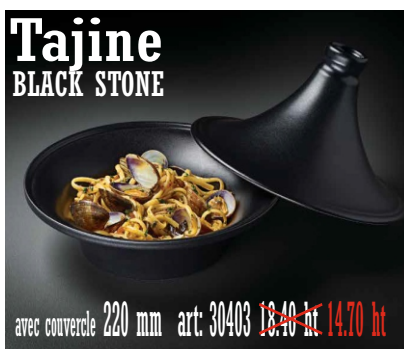

Tajine BLACK STONE

avec couvercle 220 mm art: 30403 ~~18.40 ht~~ **14.70 ht**

Plat sabot Blackstone

190x150mm art:35523 ~~18.40ht~~ **6.60 ht**

Promotion
TVA 7.7% non incluse

Image non contractuelle